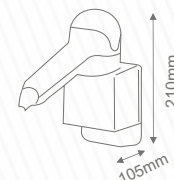

- ✓ dwustopniowa regulacja mocy,
- ✓ podwójne zabezpieczenie przed przegrzaniem + dioda podłączenia do sieci,
- ✓ **włącznik naciskowy** (zabezpiecza przed pozostawieniem włączonej suszarki),
- ✓ **dotykowy wyłącznik główny**,
- ✓ **chromowane elementy** podkreślają wysoki standard.

PRZEZNACZONA DO OBIEKTÓW NOCLEGOWYCH O STANDARDOWYM NATĘŻENIU UŻYTKOWANIA.

Suszarki do włosów

Produkt oznaczony tym symbolem jest wyposażony w przewód zasilający zakończony wtyczką.