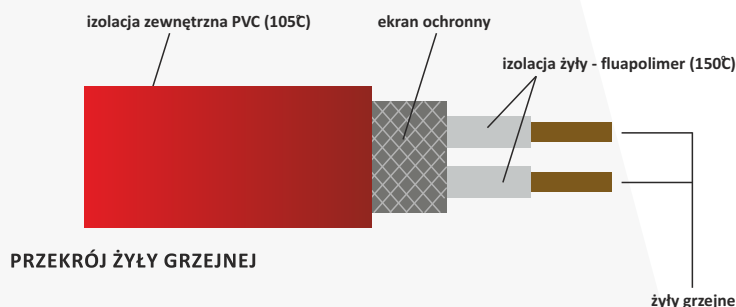

Złożone są z cienkiego przewodu grzejnego przymocowanego do siatki wykonanej z włókna szklanego i zakończone po jednej ze stron przewodem zasilającym tak zwanym "zimnym" o długości 4 m*, po drugiej zaś mufą. Każda mata ma stałą szerokość wynoszącą 50 cm i grubość około 3,2 mm*.

Montaż mat grzejnych wykonywany powinien być w warstwie **elastycznego kleju** bądź w wylewce samopoziomującej, bezpośrednio pod powierzchnią podłogi. Instalacji dokonywać należy na etapie prac wykończeniowych lub remontowych, tuż przed ułożeniem posadzki, pozwala to zabezpieczyć matę przed możliwym uszkodzeniem, do którego z łatwością może dojść w trakcie prac remontowo-budowlanych.

* dotyczy mat DS-05 - DS2-120, maty DS2-140 - DS2-200 mają grubość 3,5 mm, zaś przewód zasilający ma 3 m długości

Instalacja maty może być przeprowadzana na:

- posadzkach betonowych,
- wylewkach samopoziomujących.

DANE TECHNICZNE		
typ maty	DS2-05 - DS2-120	DS2-140 - DS2-200
moc jednostkowa	170 W/m²	150 W/m²
napięcie zasilania	~230V	
grubość maty	3,2mm	3,5mm
typ zasilania	jednostronne	
stopień ochrony	IPX7	
długość przewodów zasilających	4m	3m

W żadnym wypadku nie wolno skracać lub przycinać kabla grzejnego!

Na wszystkie maty standardowo udzielamy **30 letniej gwarancji**. Dodatkowo prowadzimy dystrybucję zestawów oznaczonych jako **Prestige**, gdzie gwarancja rozszerzona jest do **dożywotniej**.

WARMTEC Sp. z o.o. Al. Jana Pawła II 27, 00-867 Warszawa
tel. +48 793 400 403 www.warmtec.pl