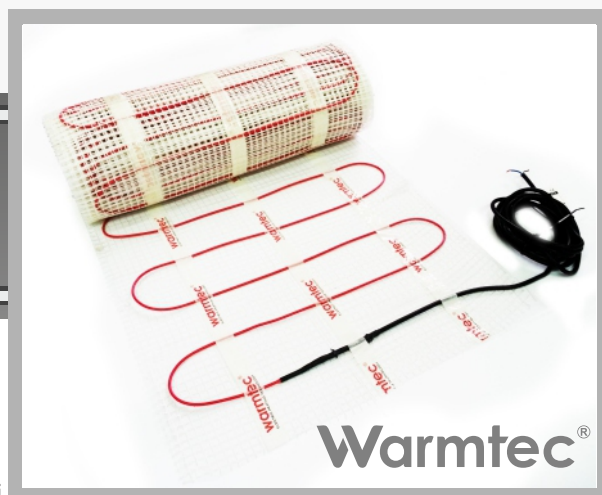

MATA GRZEJNA DS2 JEDNOSTRONNIE ZASILANA

Maty grzejne warmtec® DS2 zasilane są jednostronnie, charakteryzują się mocą jednostkową 150W lub 170 W na 1m². Przeznaczone są do zastosowań wewnętrznych jako ogrzewanie podłogowe.

Złożone są z cienkiego przewodu grzejnego przymocowanego do siatki wykonanej z włókna szklanego i zakończone po jednej ze stron przewodem zasilającym tak zwanym "zimnym" o długości 4 m*, po drugiej zaś mufą. Każda mata ma stałą szerokość wynoszącą 50 cm i grubość około 3,2 mm*.

Montaż mat grzejnych wykonywany powinien być w warstwie **elastycznego kleju** bądź w wylewce samopoziomującej, bezpośrednio pod powierzchnią podłogi. Instalacji dokonywać należy na etapie prac wykończeniowych lub remontowych, tuż przed ułożeniem posadzki, pozwala to zabezpieczyć matę przed możliwym uszkodzeniem, do którego z łatwością może dojść w trakcie prac remontowo-budowlanych.

* dotyczy mat DS-05 - DS2-120, maty DS2-140 - DS2-200 mają grubość 3,5 mm, zaś przewód zasilający ma 3 m długości

Instalacja maty może być przeprowadzana na:

- posadzkach betonowych,
- wylewkach samopoziomujących.

DANE TECHNICZNE		
typ maty	DS2-05 - DS2-120	DS2-140 - DS2-200
moc jednostkowa	170 W/m²	150 W/m²
napięcie zasilania	~230V	
grubość maty	3,2mm	3,5mm
typ zasilania	jednostronne	
stopień ochrony	IPX7	
długość przewodów zasilających	4m	3m

W żadnym wypadku nie wolno skracać lub przycinać kabla grzejnego!

Na wszystkie maty standardowo udzielamy **30 letniej gwarancji**. Dodatkowo prowadzimy dystrybucję zestawów oznaczonych jako **Prestige**, gdzie gwarancja rozszerzona jest do **dożywotniej**.

WARMTEC Sp. z o.o. Al. Jana Pawła II 27, 00-867 Warszawa
tel. +48 793 400 403 www.warmtec.pl

TYPOSZEREG MAT GRZEJNYCH DS2